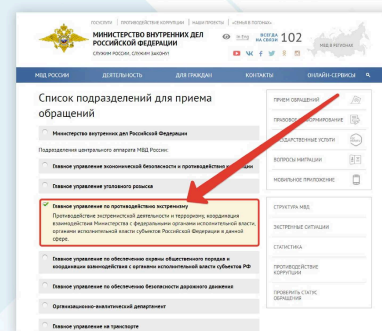

Куда сообщить об экстремизме?

Подтвердив сообщения через сайт «Нет! Экстремизму» вы можете сообщить об обнаруженной информации экстремистского характера или каком-либо материале, содержащем в себе признаки экстремизма.

На сайте перед вами появится страница со списком подразделений для приема обращений граждан. Выберите «Главное управление по противодействию экстремизму», прокрутите страницу вниз и нажмите кнопку «Далее».